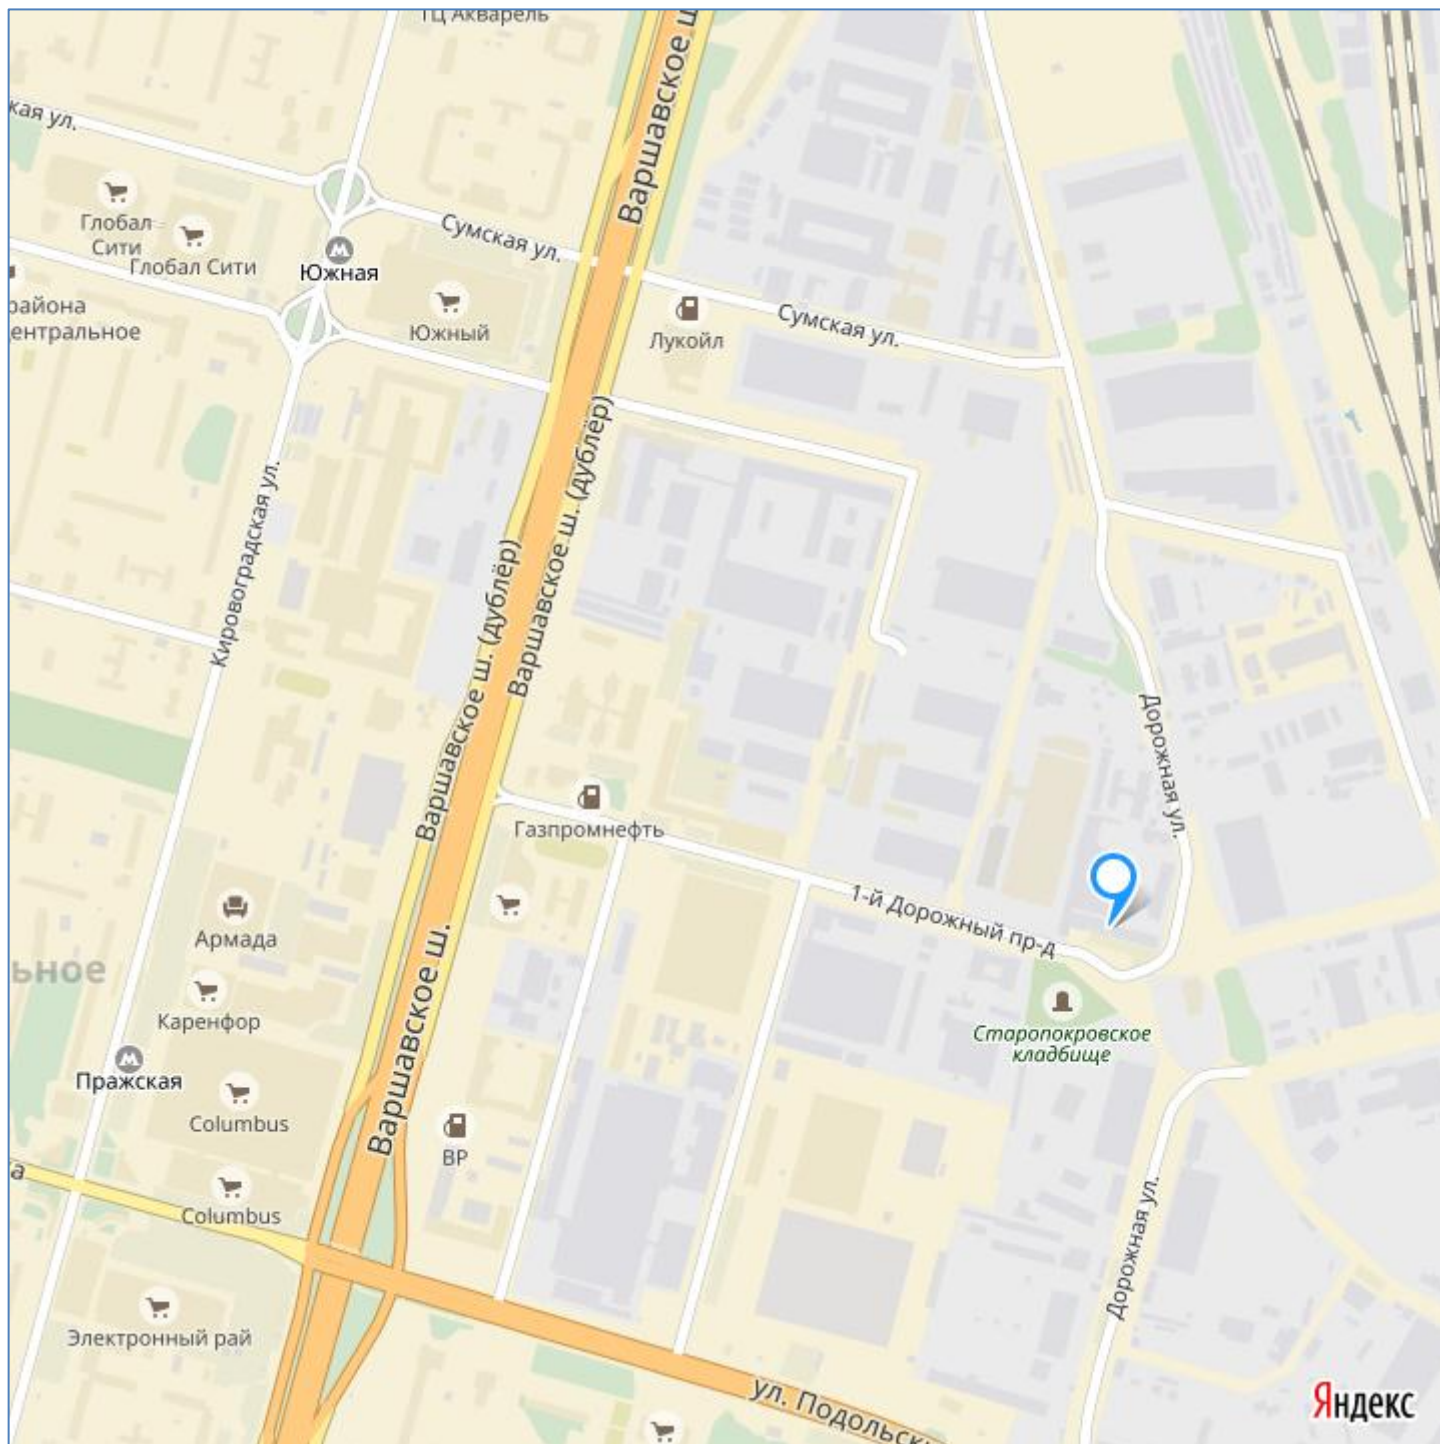

Оптовый склад

Адрес:

г. Москва, 1-й Дорожный проезд, д. 9 (метро: Пражская)
Вход через проходную, при себе необходимо иметь паспорт.

Контакты:

(495) 381-83-59

Время работы:

Понедельник – пятница, 09:00 – 17:00 (без перерыва)
Выходной: суббота, воскресенье.